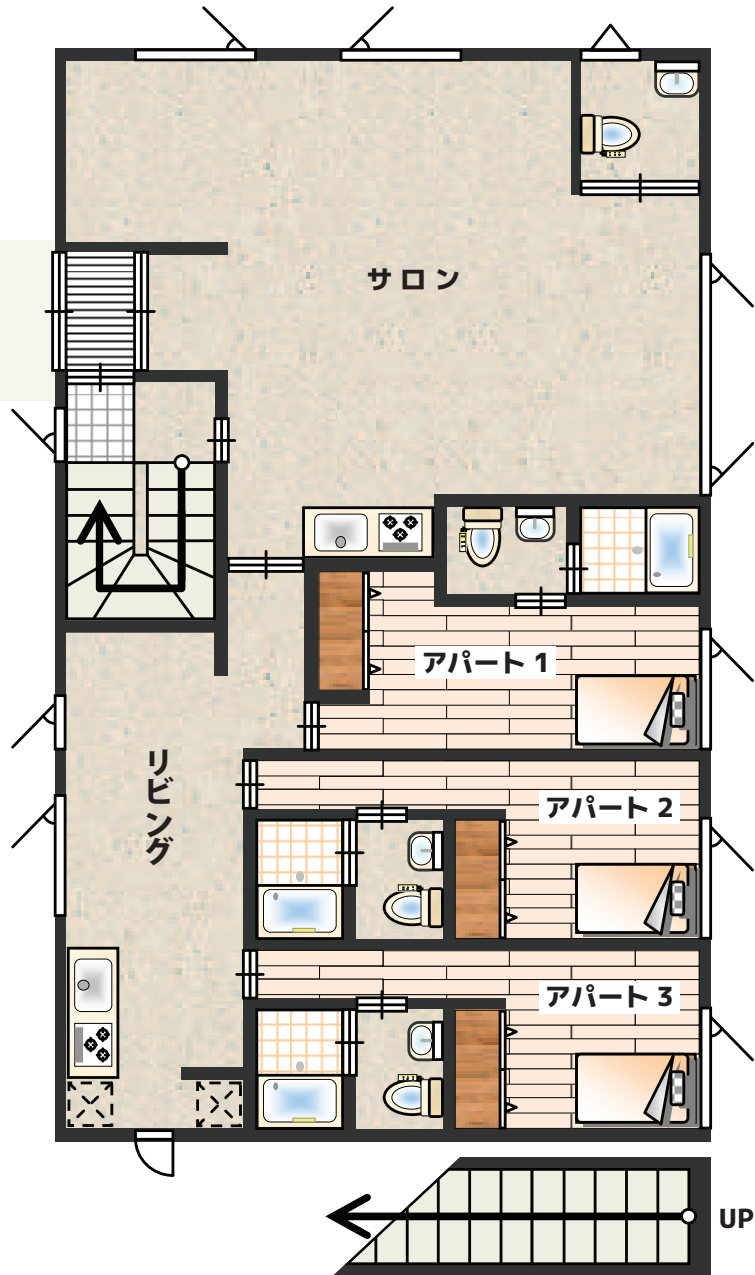

# 共生型サロンきずな

**高齢者等アパート**  
**居室 各 6.5 畳**